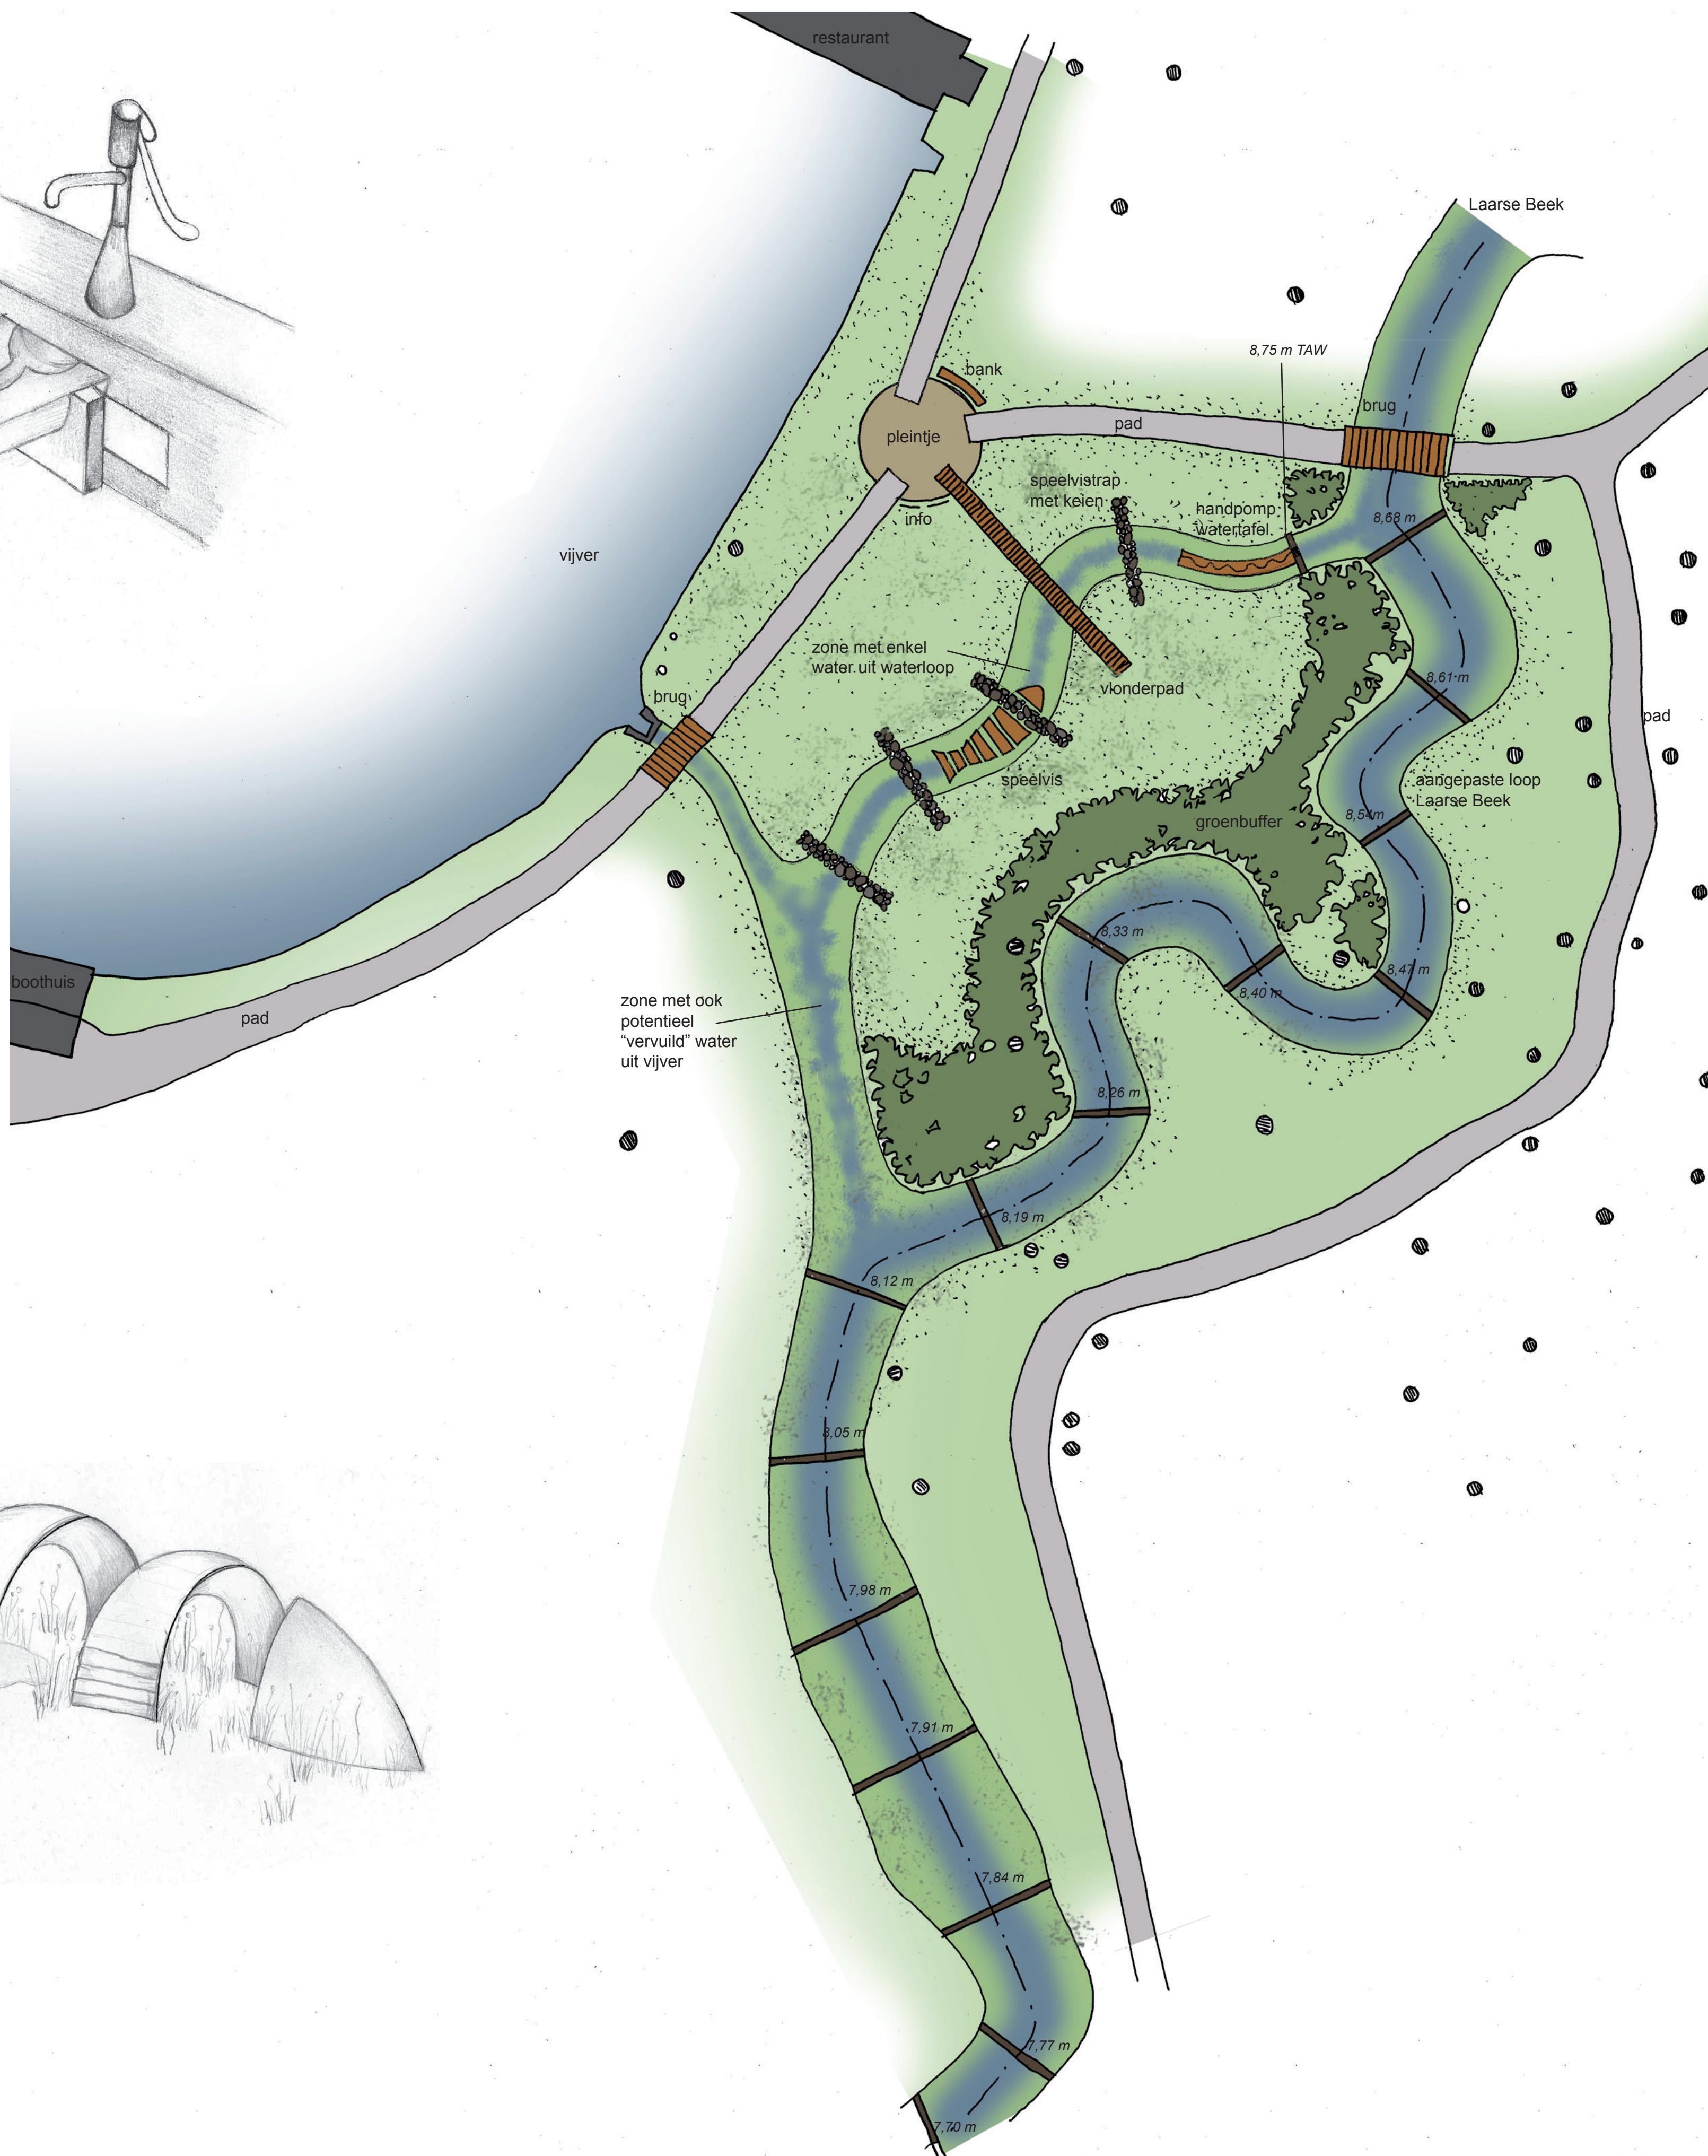

# Bespeelbare vistrap Laarse Beek

Park Brasschaat

Impressie  
Watertafel en pomp

Impressie  
Houten vis als speelelement

schaal 1/250