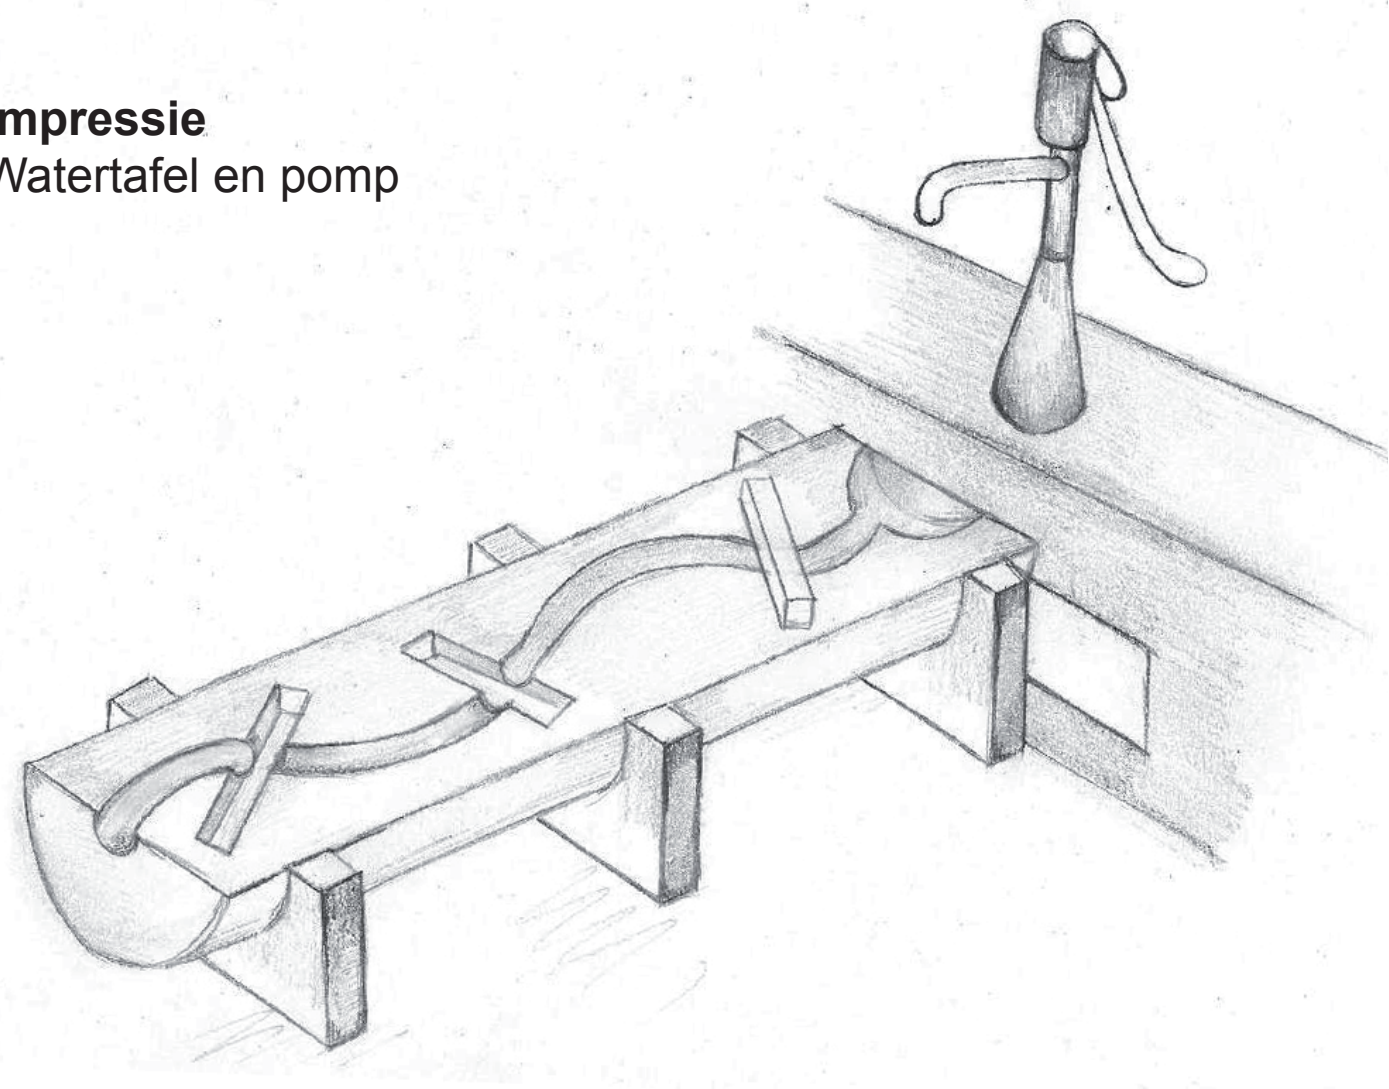

# Bespeelbare vistrap Laarse Beek

Park Brasschaat

Impressie  
Watertafel en pomp

Impressie  
Houten vis als speelelement

schaal 1/250